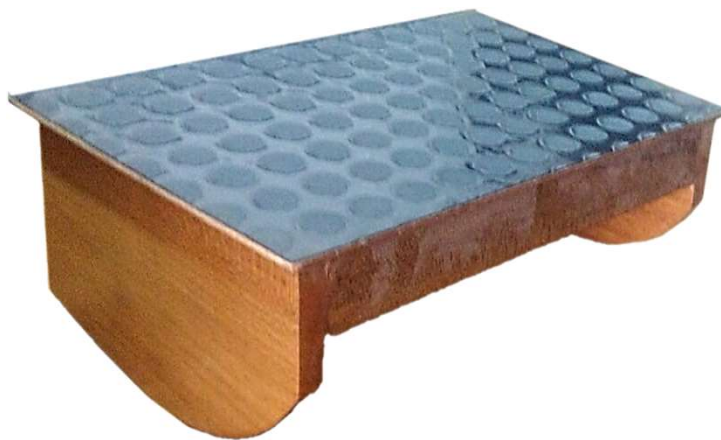

Descansapiés

Dispromem

Línea muebles de oficina

Dispromem

Descansapiés graduable.

Dimensiones: 20 cm de alto, 42 cm de ancho y 41 cm de profundidad.

Superficie plástica graduable con tubería metálica.

Ayuda a mantener la correcta posición de las rodillas y los tobillos. Ideal para espacios ejecutivos y operativos, previene la formación de várices y mejora la circulación. El cuidado de la salud mejora la productividad y el clima laboral.

Perfiles laterales planos que permiten firmeza al apoyar los pies.

☎ 574-4486813 📞 3022645534 ✉ ventas@dispromem.com 📍 Calle 50#56-20

www.dispromem.com

Medellín - Colombia

Descansapiés

Dispromem

Línea muebles de oficina

Descansapiés en madera tipo balancín.

Dimensiones: 13 cm de alto, 40 cm de ancho y 24 cm de profundidad.

Madera que cuenta con caucho antideslizante en la parte superior.

Ayuda a mantener la correcta posición de las rodillas y los tobillos. Ideal para espacios ejecutivos y operativos, previene la formación de várices y mejora la circulación. El cuidado de la salud mejora la productividad y el clima laboral.

Descansapiés en madera fijo.

Dimensiones: 13 cm de alto, 40 cm de ancho y 24 cm de profundidad.

Elaborado en madera aglomerada y caucho antideslizante en la parte superior.

Ayuda a mantener la correcta posición de las rodillas y los tobillos. Ideal para espacios ejecutivos y operativos, previene la formación de várices y mejora la circulación. El cuidado de la salud mejora la productividad y el clima laboral.